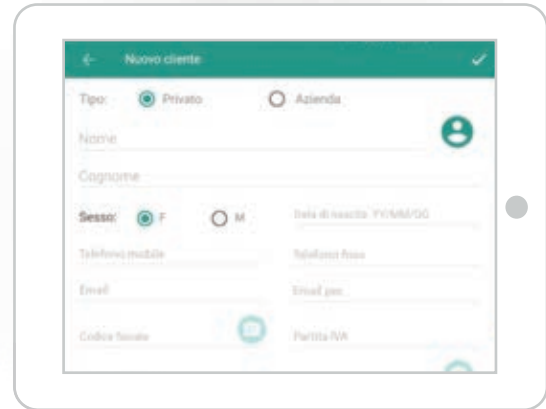

Documenti fiscali

Puoi stampare o archiviare in cloud ogni genere di documento fiscale, dalla fattura allo scontrino, alle chiusure fiscali.

Fondo cassa

Bella la tecnologia ma il cassetto porta denaro resta! Scloby tiene traccia di entrate ed uscite, così non perdi di vista il contante in cassa!

Analytics

Ogni operazione è memorizzata dal sistema. Così sai in tempo reale quali prodotti vendi maggiormente, quale collaboratore li vende, a chi ed in quali condizioni.

Profili interni

Crea credenziali illimitate per i tuoi collaboratori e assegna dei codici di accesso per autorizzare diverse operazioni. Saranno autonomi e operativi in qualsiasi momento.

Catalogo complesso? Confusione addio!

Catalogo

Aggiungi immagini, prezzi, descrizioni, categorie e i tuoi prodotti non avranno più segreti per te e i tuoi collaboratori.

Varianti

Divertiti a memorizzare combinazioni di colore e taglia o di ingredienti e tempi di cottura. Con Scloby è così facile da sembrare un gioco!

Limiti

Non esistono! Puoi memorizzare quanti prodotti, variabili e categorie vuoi.

Clienti

Non dimenticare chi ti sceglie! Con Scloby crei profili per ogni utente: così sai cosa gli piace, come farlo felice e acceleri anche la procedura di fatturazione.