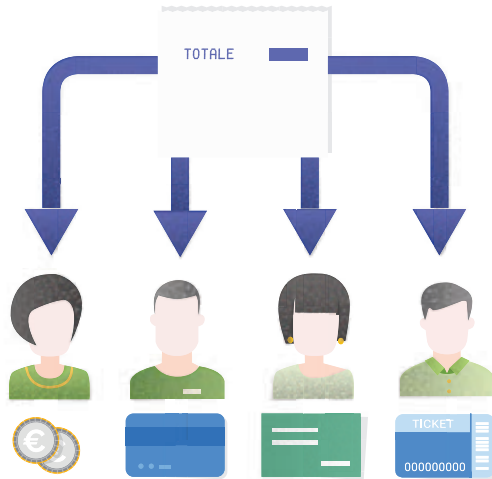

Codice a barre

Puoi associare ad ogni prodotto dei codici a barre per accelerare le vendite. Un valido aiuto anche in caso di cambio merce.

Multi listino

Un solo listino non ti basta? Con Scloby puoi gestirne fino a cinque.

Il più completo sistema per gestire il tuo Ristorante

Rendi ogni aspetto della tua giornata lavorativa facile come un tocco

Tavoli

Disegna la tua sala in modo virtuale, crea il tuo spazio, scegli tu i tavoli, la posizione e il numero dei coperti.

Servizio

Prenotazioni, ordinazioni e l'ammontare del conto sono aggiornati in tempo reale. Controlla a che portata sono i tuoi clienti. Servizio veloce e nessuna attesa!

Conto

I conti separati sono il tuo incubo? Niente paura, Scloby genera in automatico scontrini con il totale diviso. Facilità per te e clienti soddisfatti.