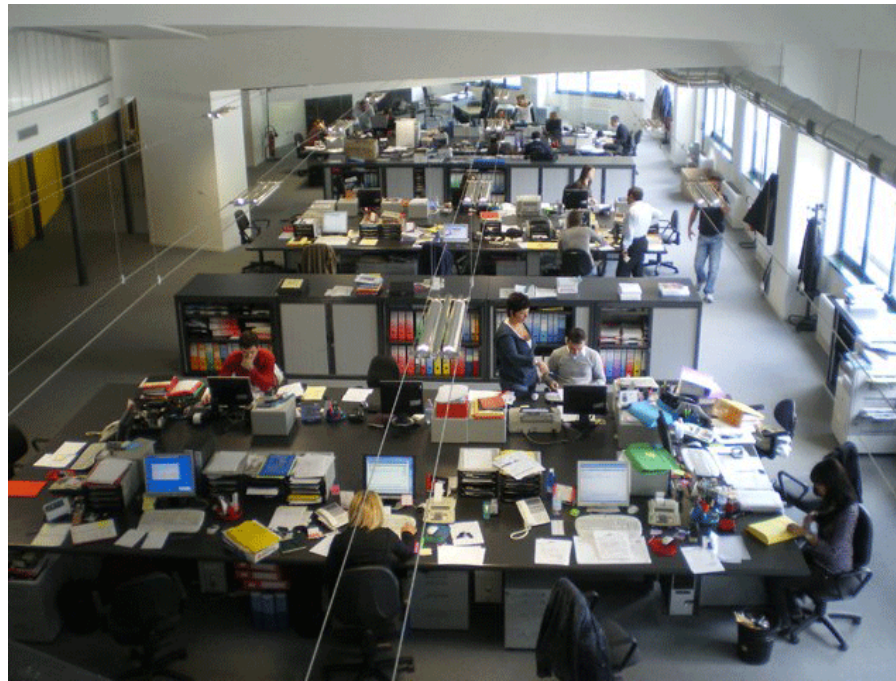

FORUM HR 2016
LABORATORIO TEMATICO B
RISORSE UMANE E INNOVAZIONE TECNOLOGICA

Roma, 10 Maggio 2016

Paola Borghi
Direzione Sindacale e del Lavoro

Sala macchine del CNUCE negli anni 80

#whereismydesk

LAVORO AGILE