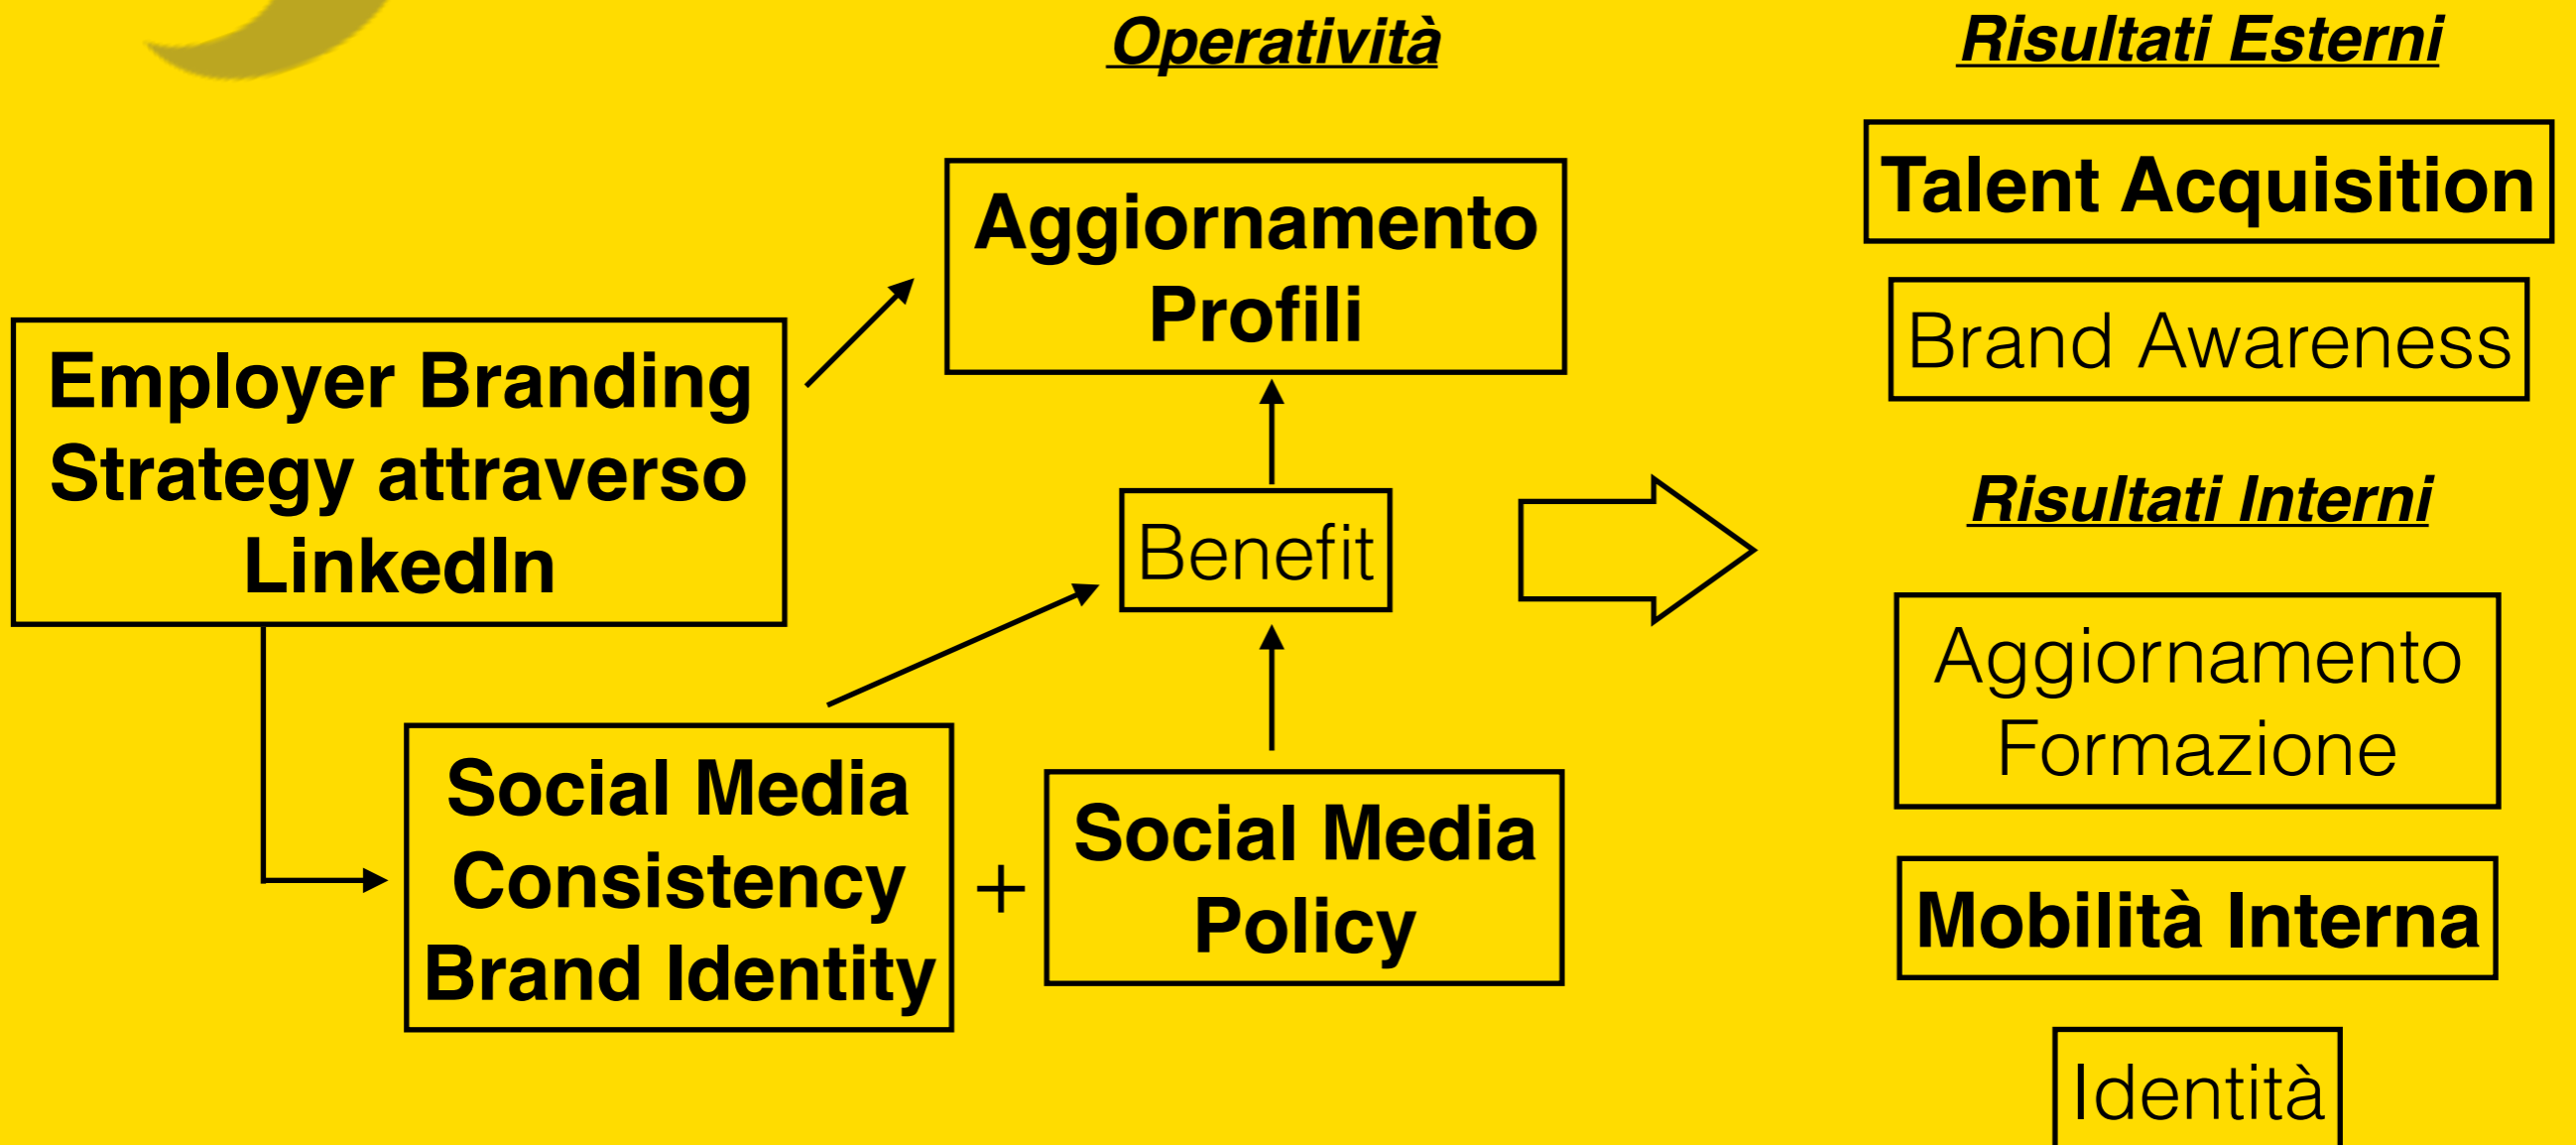

Employer Branding